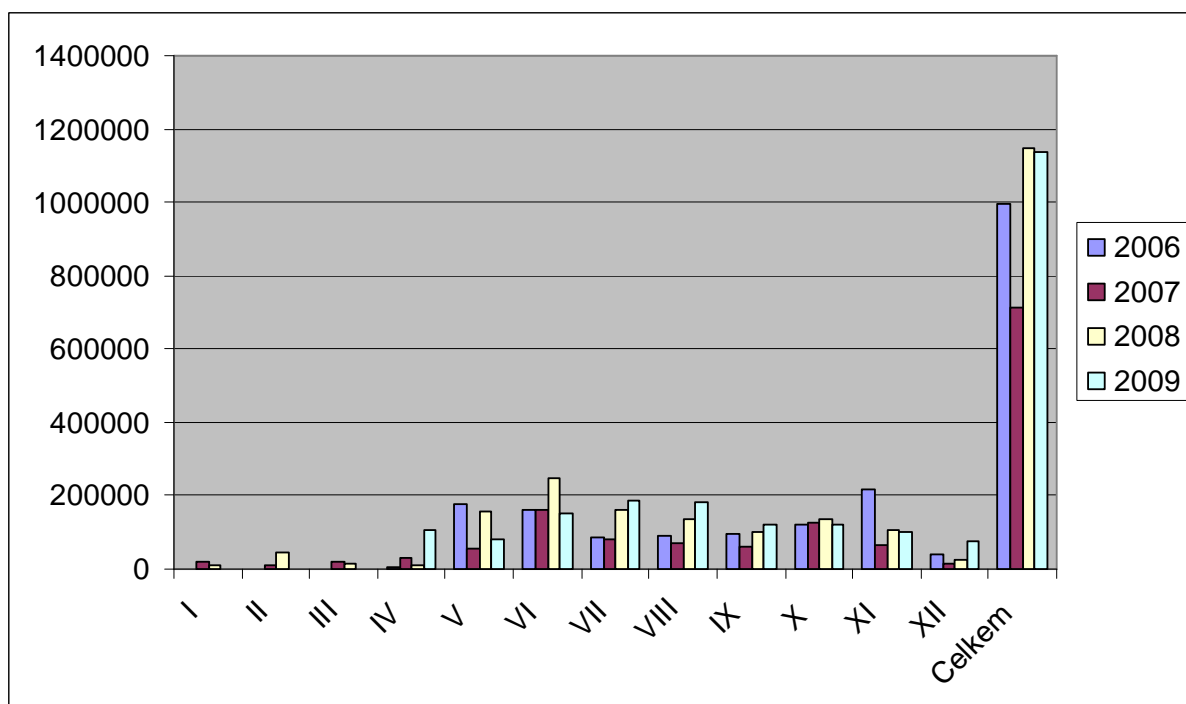

## Příjem bioodpadu dle měsíců v rocích v kg:

rok	I	II	III	IV	V	VI	VII	VIII	IX	X	XI	XII	Celkem
2006	0	0	0	3110	177294	161600	87030	92220	96850	121710	216110	38880	994804
2007	19300	11740	20270	29280	56370	161440	79160	69590	61030	124400	66790	15490	714860
2008	9520	43430	15780	11290	154260	246090	163790	136420	99900	136740	105510	24500	1147230
2009	1000	1190	2000	107730	81410	153140	187860	183800	122390	119200	102460	74440	1136620

### Příjem dle druhu odpadu v roce 2009 v kg:

020103	0	0	0	1080	22830	75180	46280	22290	0	14340	0	0	182000
200201	0	0	0	100540	56170	73770	137280	156280	117660	102840	100410	69760	914710
020304	1000	1190	2000	3220	2410	3340	4300	5230	4730	2020	2050	2990	34480
020704				2890	0	850	0	0	0	0	0	1690	5430
030101													0
030105													0
030311													0
190812													0
	1000	1190	2000	107730	81410	153140	187860	183800	122390	119200	102460	74440	1136620